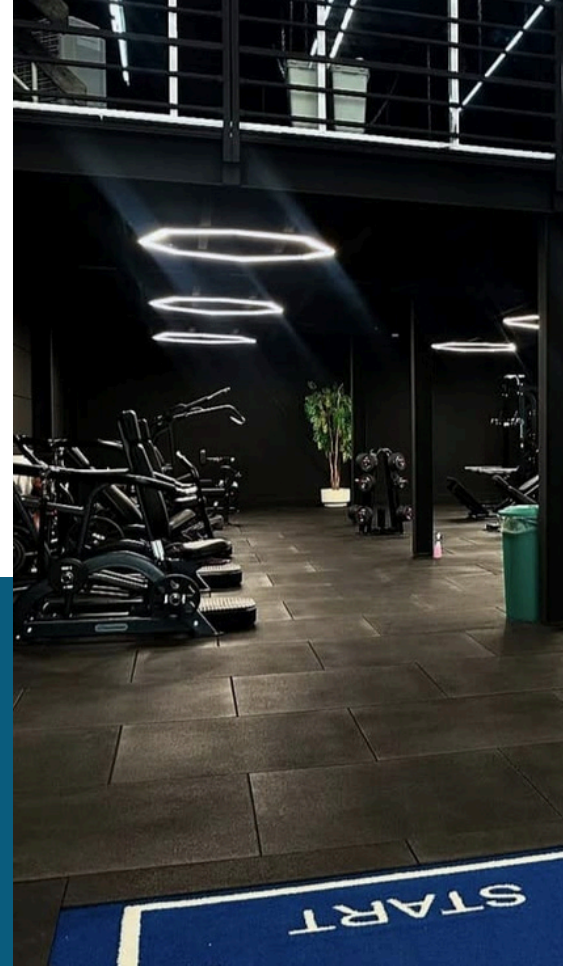

Datasheet

Bos Extreme 15mm

● Product

De Bos Extreme 15mm fitnessmat is een zeer duurzame fitnesssteegel die ontworpen is voor commercieel gebruik. Met een dikte van 15mm biedt deze mat een optimale balans tussen comfort en stabiliteit voor lichte workouts

● Eigenschappen

Geluidsdemping

Duurzaamheid

Gemakkelijke te reinigen

● Garantie

Wij bieden een fabrieksgarantie van 3 jaar over onze "Extreme Series".

● Toepassingen

Deze tegel is perfect geschikt voor home gyms, commercial gyms, fysiotherapie, en PT Studio's op de begane grond.