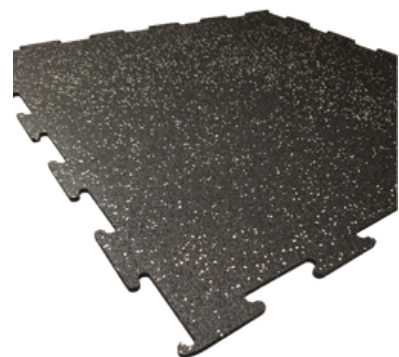

Datasheet

Bos Ultra Interlock

● Product

Puzzeltegels van gerecycled rubber met uitstekende schokabsorptie, ideaal voor kracht- en functionele training. De tegels geven een zeer luxe en naadloze uitstraling, zijn eenvoudig te installeren zonder lijm/kit of tape.

Gecertificeerd

EU-Product

Circulair

Specificaties

Afmetingen	1000 x 1000 x 15mm 1000 x 1000 x 8mm
Structuur tegel	Beide zijdes vlak
Gewicht	15mm = 15kg 8mm = 8kg
Maattolerantie	Lengte - breedte +/- 1,0%
Gewichttolerantie	+/- 5%
Kleuren	Beschikbaar in volledig zwart, sparkle grijs en sparkle blauw.
Brandgedrag	EFL-S1, NORMA PN-EN ISO 9239- 1:2010; PN-EN ISO 11925-2:210
SVHC REACH	Geslaagd (concentratie: <0,1%)

Full Black

Sparkle Blue

Sparkle Grey