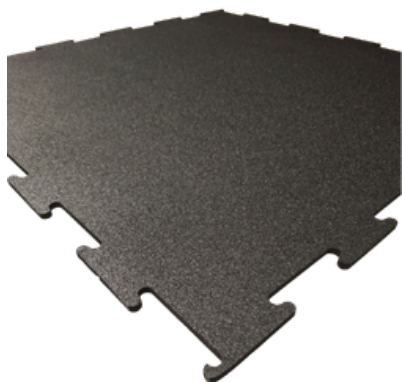

Datasheet

Bos Ultra Interlock

● Product

Puzzeltegels van gerecycled rubber met uitstekende schokabsorptie, ideaal voor kracht- en functionele training. De tegels geven een zeer luxe en naadloze uitstraling, zijn eenvoudig te installeren zonder lijm/kit of tape.

Gecertificeerd

EU-Product

Circulair

Specificaties

Afmetingen	1000 x 1000 x 15mm 1000 x 1000 x 8mm
Structuur tegel	Beide zijdes vlak
Gewicht	15mm = 15kg 8mm = 8kg
Maattolerantie	Lengte - breedte +/- 1,0%
Gewichttolerantie	+/- 5%
Kleuren	Beschikbaar in volledig zwart, sparkle grijs en sparkle blauw.
Brandgedrag	EFL-S1, NORMA PN-EN ISO 9239- 1:2010; PN-EN ISO 11925-2:210
SVHC REACH	Geslaagd (concentratie: <0,1%)

Full Black

Sparkle Blue

Sparkle Grey