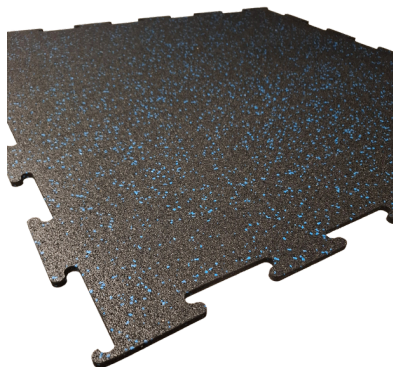

Datasheet

Bos Ultra Interlock

● Product

Puzzeltegels van gerecycled rubber met uitstekende schokabsorptie, ideaal voor kracht- en functionele training. De tegels geven een zeer luxe en naadloze uitstraling, zijn eenvoudig te installeren zonder lijm/kit of tape.

Gecertificeerd

EU-Product

Circulair

Specificaties

Afmetingen	1000 x 1000 x 15mm 1000 x 1000 x 8mm
Structuur tegel	Beide zijdes vlak
Gewicht	15mm = 15kg 8mm = 8kg
Maattolerantie	Lengte - breedte +/- 1,0%
Gewichttolerantie	+/- 5%
Kleuren	Beschikbaar in volledig zwart, sparkle grijs en sparkle blauw.
Brandgedrag	EFL-S1, NORMA PN-EN ISO 9239- 1:2010; PN-EN ISO 11925-2:210
SVHC REACH	Geslaagd (concentratie: <0,1%)

Full Black

Sparkle Blue

Sparkle Grey