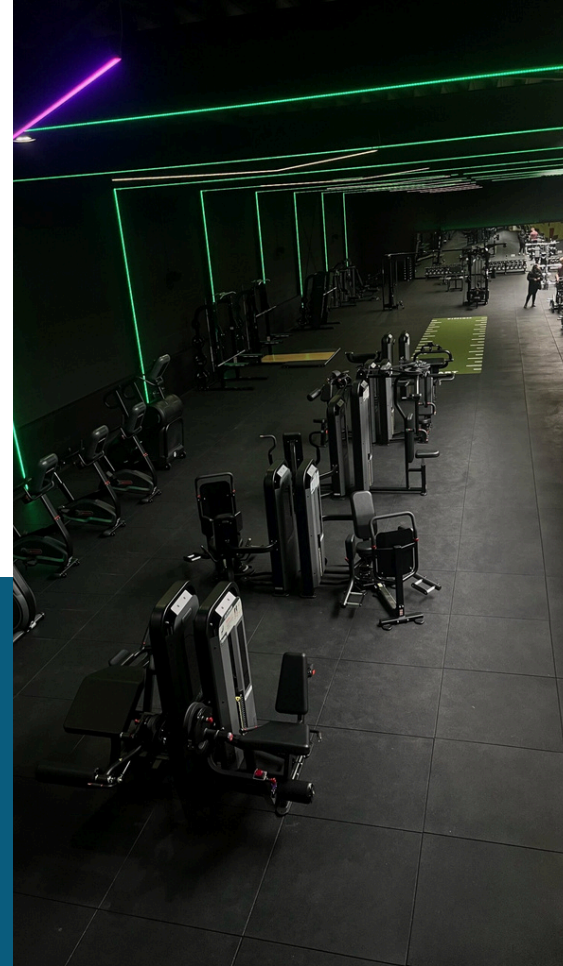

Datasheet

Bos Extreme 20mm

● Product

De Bos Extreme 20mm fitnessmat is ideaal voor krachttraining met middelzware gewichten en apparatuur. De mat heeft een dikte van 20 mm en biedt goede schokdemping en geluidsdemping, waardoor ook de ondervloer wordt beschermd.

● Eigenschappen

Geluidsdemping

Duurzaamheid

Gemakkelijke te reinigen

● Garantie

Wij bieden een fabrieksgarantie van 3 jaar over onze "Extreme Series".

● Toepassingen

Deze tegel is perfect geschikt voor commerciële gyms, functional training, fysiotherapie, PT Studio's en nog veel meer.

Gecertificeerd

EU-Product

Circulair

Specificaties

Afmetingen	1000 x 1000 x 20mm
Structuur tegel	Beide zijdes vlak
Gewicht	17,3kg
Dikte - maattolerantie	Dikte +/-5%, lengte - breedte +/-1,5%
Gewichttolerantie	-5%/+8% (5+3 door het gebruik van pigment)
Kleuren	Alleen beschikbaar in zwart en grijs
Brandgedrag	Brandklasse Efl S1-EN13501, temperatuur -40°C / +80°C
Warmtegeleidingscoëfficiënt	0.14 W.m2K
Certificaties	Geluidsisolatie ISO EN10140-3 VOC Luchtkwaliteit status Goud
SVHC REACH	Geslaagd (concentratie: <0,1%)