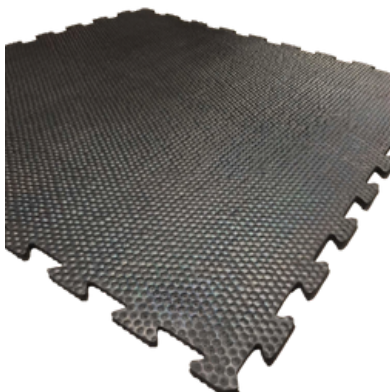

## ● Product

Onze vloeistofdichte puzzelmatten zijn eenvoudig te installeren en vormen een vrijwel naadloze, vloeistofdichte stalvloer. Ideaal voor stallen zonder afvoer, waarbij vocht op de mat blijft en door het strooisel wordt opgenomen.

## ● Toepassingen

Onze Hamerslag Puzzelmatten zijn geschikt voor stallen zonder afvoer of afschot, maar ook voor binnen wasplaatsen of als looppad in de paardenstal.

Puzzelmat Hamerslag bovenzijde

Puzzelmat Hamerslag onderzijde