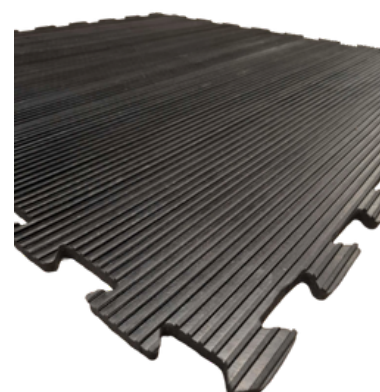

## ● Product

Onze vloeistofdichte puzzelmatten zijn eenvoudig te installeren en vormen een vrijwel naadloze, vloeistofdichte stalvloer. Ideaal voor stallen zonder afvoer, waarbij vocht op de mat blijft en door het strooisel wordt opgenomen.

## ● Toepassingen

Onze Hamerslag Puzzelmatten zijn geschikt voor stallen zonder afvoer of afschot, maar ook voor binnen wasplaatsen of als looppad in de paardenstal.

Puzzelmat Hamerslag bovenzijde

Puzzelmat Hamerslag onderzijde